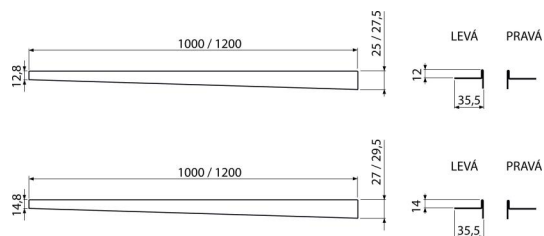

APZ902M/1200

Nerezová lišta pre spádovanú podlahu, pravá

Použitie

Pre prechod vzniknutý počas výstavby sprchovacieho kúta medzi spádovanou a nespádovanou časťou podlahy, hrúbka dlažby 10 mm

Vlastnosti

- Materiál: nerezová oceľ AISI 304, DIN 1.4301
- Možnosť skrátenia ručnou pílkou
- Povrchová úprava: mat

Rozsah dodávky

- Lišta

Objednací kód, Logistické informácie

Kód	EAN	Hmotnosť (kus balenie paleta)	Rozmer (kus balenie)	Množstvo (balenie paleta)
APZ902M/1200	8595580502867	0,3900 0,0000 0,0000 kg	1200×36×27,5 – mm	1 – ps

Záruky 2/5 rokov * Colný kód 73269098

Technické parametre

- Výška lemu 12 mm